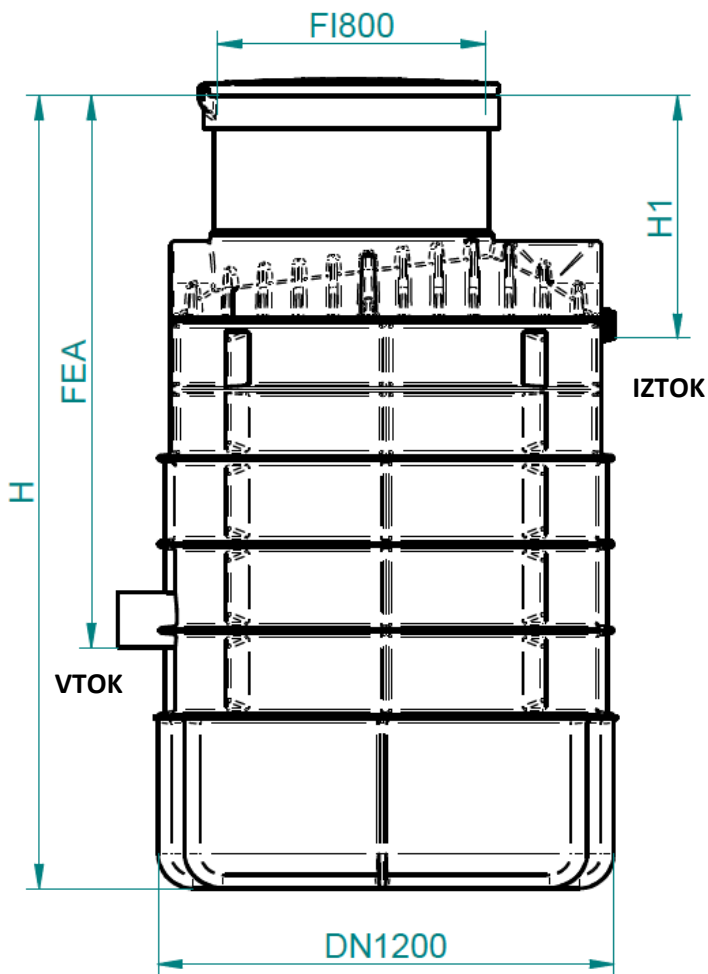

RO Pump

ČRPALIŠČA DN1200 Z DVEMA ČRPALKAMA

**PE ČRPALIŠČE Z dvema POTOPNIMA
ČRPALKAMA DAB FEKA VS 1200
IN MOKRO MONTAŽO**

**PE ČRPALIŠČE Z dvema POTOPNIMA
ČRPALKAMA PENTAX DV210
IN MOKRO MONTAŽO**

Odpadne vode iz višje ležečih objektov odtekajo gravitacijsko v kanalizacijske sisteme. Pri nižje ležečih objektih, kjer ni možnosti gravitacijskega odtekanja pa je odpadno vodo potrebno prečrpati v višje locirano kanalizacijo ali čistilno napravo. V teh primerih izenačevanja višinskih razlik se uporablja hišna črpališča.

Črpališča so sestavljena iz naravi prijaznega polietilenskega [PE] jaška s pokrovom, dveh potopnih črpalk, plovnih stikal, nepovratnega in zapornega ventila ter tlačnega cevovoda. Za krmiljenje črpališča je poleg črpališča dobavljena krmilna enota.

Roto Eco
Puconci 12
9201 Puconci

www.rotoco.eu
eco@roto.si
tel. 02 52 52 168

Dimenzije črpališča [φ x H mm]	Šifra	FEA [mm]	Potopna črpalka	Omrežna napetost	Moč motorja	Prosti prehod [mm]	Tlačni izhod [mm]
φ 1200 x H 2300	7700005044	1200	Pentax DV 210	220 – 240 V	1,5 kW / 2 HP	50	75
	7700002031		Dab Feka VS 1200	220 – 240 V	1,2 kW / 1,61 HP	50	63

Črpalka **Pentax DV 210**Črpalka **DAB FEKA VS 1200**

Mokra montaža potopne črpalke omogoča enostaven in hiter izvlek črpalke v primeru okvare ali vzdrževalnih posegov.

STANDARDNA OPREMA

DODATNA OPREMA

PE pokrov
in adapter
DN 800