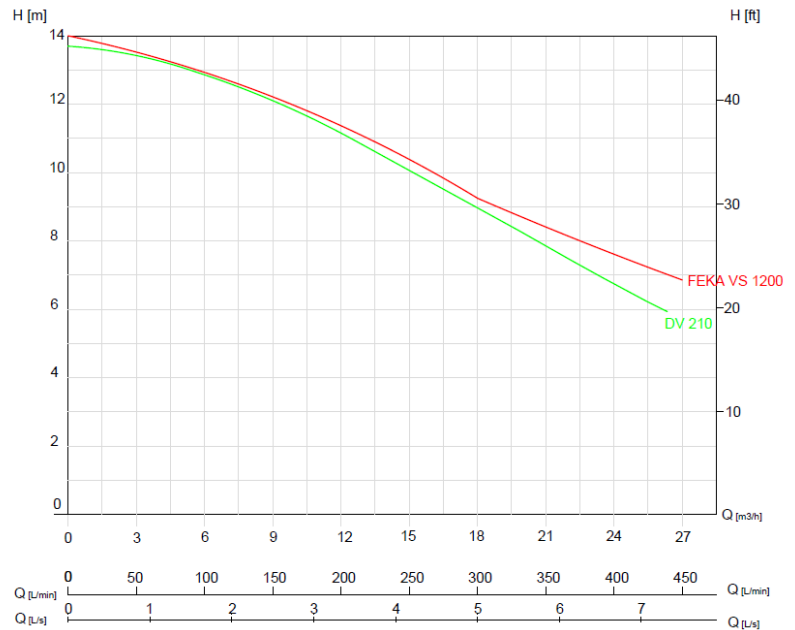

Dimenzije črpališča [φ x H mm]	Šifra	FEA [mm]	Potopna črpalka	Omrežna napetost	Moč motorja	Prosti prehod [mm]	Tlačni izhod [mm]
φ 1200 x H 2300	7700005044	1200	Pentax DV 210	220 – 240 V	1,5 kW / 2 HP	50	75
	7700002031		Dab Feka VS 1200	220 – 240 V	1,2 kW / 1,61 HP	50	63