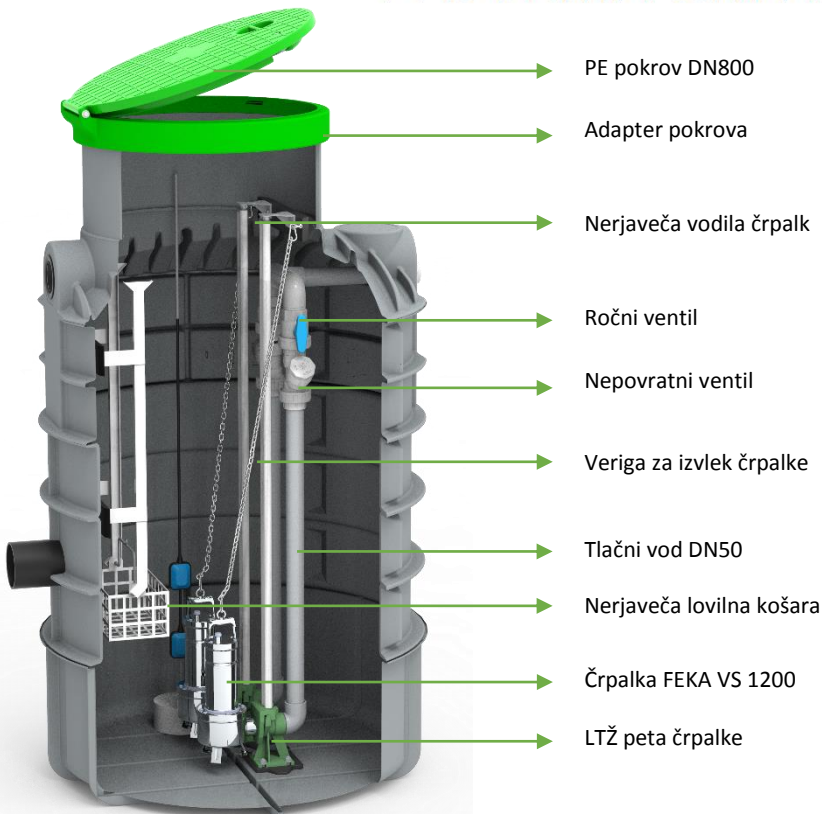

RO Pump

ČRPALIŠČA DN1200 Z DVEMA ČRPALKAMA

**PE ČRPALIŠČE Z dvema POTOPNIMA
ČRPALKAMA DAB FEKA VS 1200
IN MOKRO MONTAŽO**

**PE ČRPALIŠČE Z dvema POTOPNIMA
ČRPALKAMA PENTAX DV210
IN MOKRO MONTAŽO**

Odpadne vode iz višje ležečih objektov odtekajo gravitacijsko v kanalizacijske sisteme. Pri nižje ležečih objektih, kjer ni možnosti gravitacijskega odtekanja pa je odpadno vodo potrebno prečrpati v višje locirano kanalizacijo ali čistilno napravo. V teh primerih izenačevanja višinskih razlik se uporablja hišna črpališča.

Črpališča so sestavljena iz naravi prijaznega polietilenskega [PE] jaška s pokrovom, dveh potopnih črpalk, plovnih stikal, nepovratnega in zapornega ventila ter tlačnega cevovoda. Za krmiljenje črpališča je poleg črpališča dobavljena krmilna enota.

PREDNOSTI ROTO ČRPALIŠČ

- + Ojačan in naravi prijazen jašek, odporen na deformacije in negativne vplive
- + Hitra in enostavna vgradnja, brez potrebe po gradbeni mehanizaciji
- + Tovarniško sestavljena in preizkušena črpališča
- + Možnost črpanja fekalne ali čiste vode z trdnim delcem do 50 mm

Črpalka **Pentax DV 210**Črpalka **DAB FEKA VS 1200**

Mokra montaža potopne črpalke omogoča enostaven in hiter izvlek črpalke v primeru okvare ali vzdrževalnih posegov.

STANDARDNA OPREMA

DODATNA OPREMA

PE pokrov
in adapter
DN 800