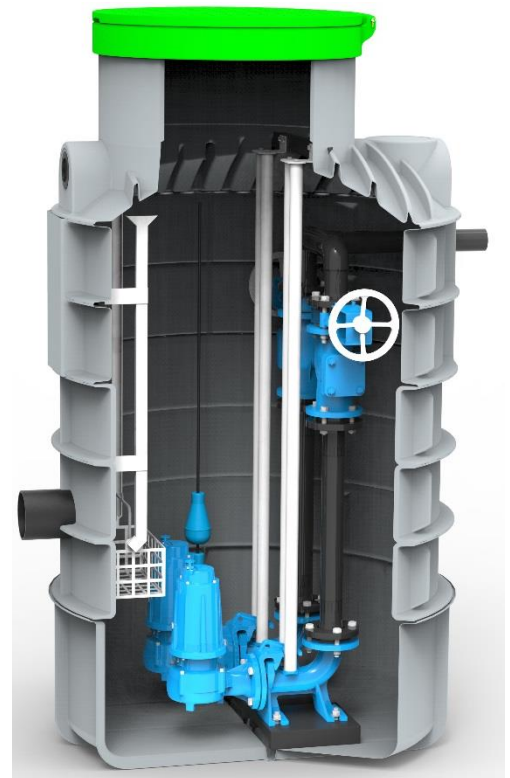

RO Pump

ČRPALIŠČA DN1200 Z DVEMA ČRPALKAMA

**PE ČRPALIŠČE Z dvema POTOPNIMA
ČRPALKAMA DAB FEKA VS 1200
IN MOKRO MONTAŽO**

**PE ČRPALIŠČE Z dvema POTOPNIMA
ČRPALKAMA PENTAX DV210
IN MOKRO MONTAŽO**

Odpadne vode iz višje ležečih objektov odtekajo gravitacijsko v kanalizacijske sisteme. Pri nižje ležečih objektih, kjer ni možnosti gravitacijskega odtekanja pa je odpadno vodo potrebno prečrpati v višje locirano kanalizacijo ali čistilno napravo. V teh primerih izenačevanja višinskih razlik se uporablja hišna črpališča.

Črpališča so sestavljena iz naravi prijaznega polietilenskega [PE] jaška s pokrovom, dveh potopnih črpalk, plovnih stikal, nepovratnega in zapornega ventila ter tlačnega cevovoda. Za krmiljenje črpališča je poleg črpališča dobavljena krmilna enota.

Roto Eco
Puconci 12
9201 Puconci

www.rotoco.eu
eco@roto.si
tel. 02 52 52 168

Dimenzije črpališča [φ x H mm]	Šifra	FEA [mm]	Potopna črpalka	Omrežna napetost	Moč motorja	Prosti prehod [mm]	Tlačni izhod [mm]
φ 1200 x H 2300	7700005044	1200	Pentax DV 210	220 – 240 V	1,5 kW / 2 HP	50	75
	7700002031		Dab Feka VS 1200	220 – 240 V	1,2 kW / 1,61 HP	50	63

Črpalka **Pentax DV 210**Črpalka **DAB FEKA VS 1200**

Mokra montaža potopne črpalke omogoča enostaven in hiter izvlek črpalke v primeru okvare ali vzdrževalnih posegov.

STANDARDNA OPREMA

DODATNA OPREMA

PE pokrov
in adapter
DN 800